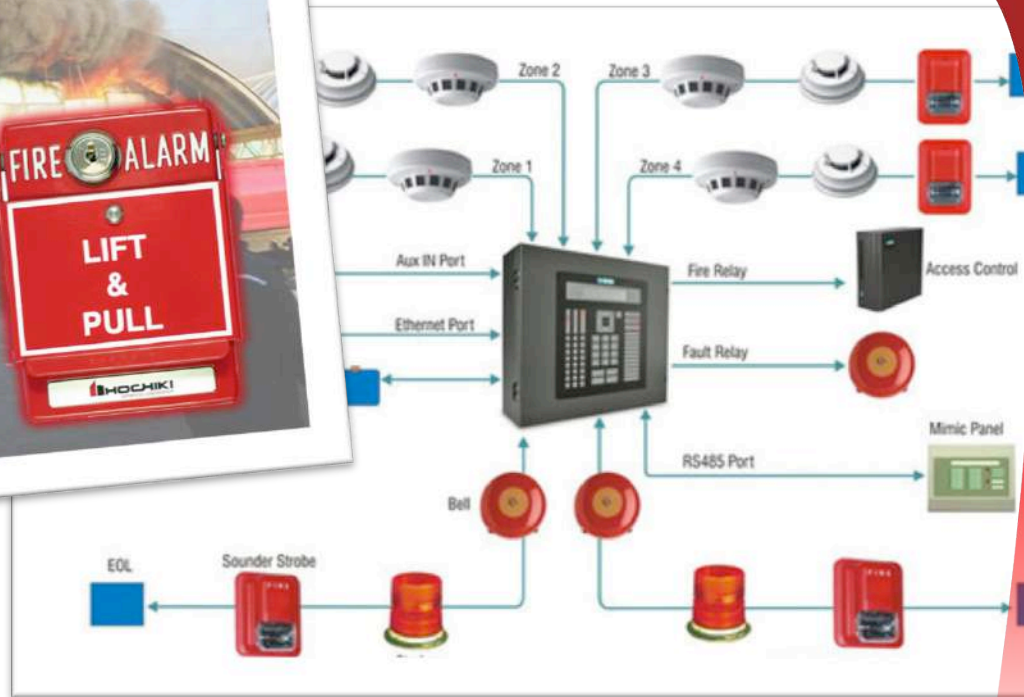

Alarmas

¿Sabe usted cuantas vidas puede salvar un buen sistema de detección de incendios?

Detección de incendios