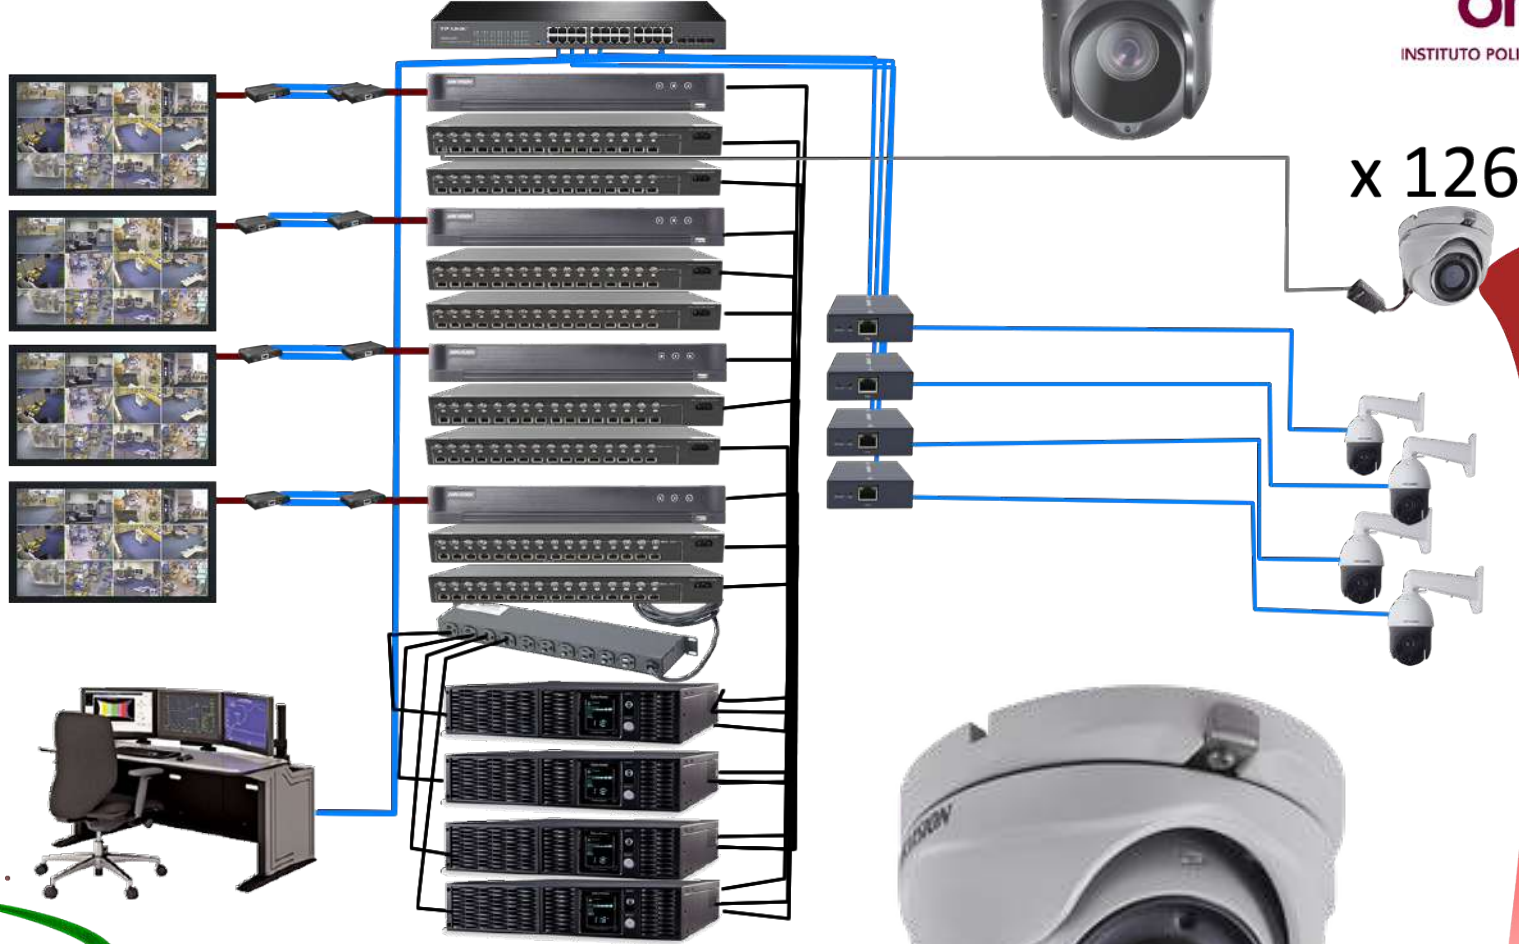

Proyectos

Ubicado en la cabecera municipal de Pedro Escobedo Querétaro.
La nueva alcaldía municipal nos pidió montar toda la infraestructura de redes y comunicaciones.

- El proyecto constó de la instalación de:
- 200 nodos de red;
 - 150 extensiones telefónicas IP
 - Conmutador IP
 - Enlace de Internet
 - Sistema de voceo
 - luminación
 - Sistema de teccion de rostros

Proyectos

Video Vigilancia

Diagrama de instalación

INSTITUTO POLITÉCNICO NACIONAL

Proyectos

Nuestra Gente

**Vendedores
certificados**

**Ingenieros capacitados
en todas nuestras
marcas**