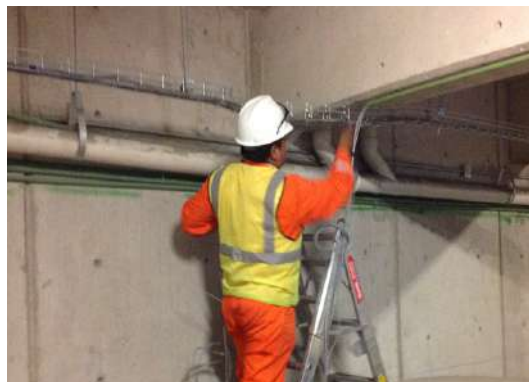

Video Vigilancia

Proyectos