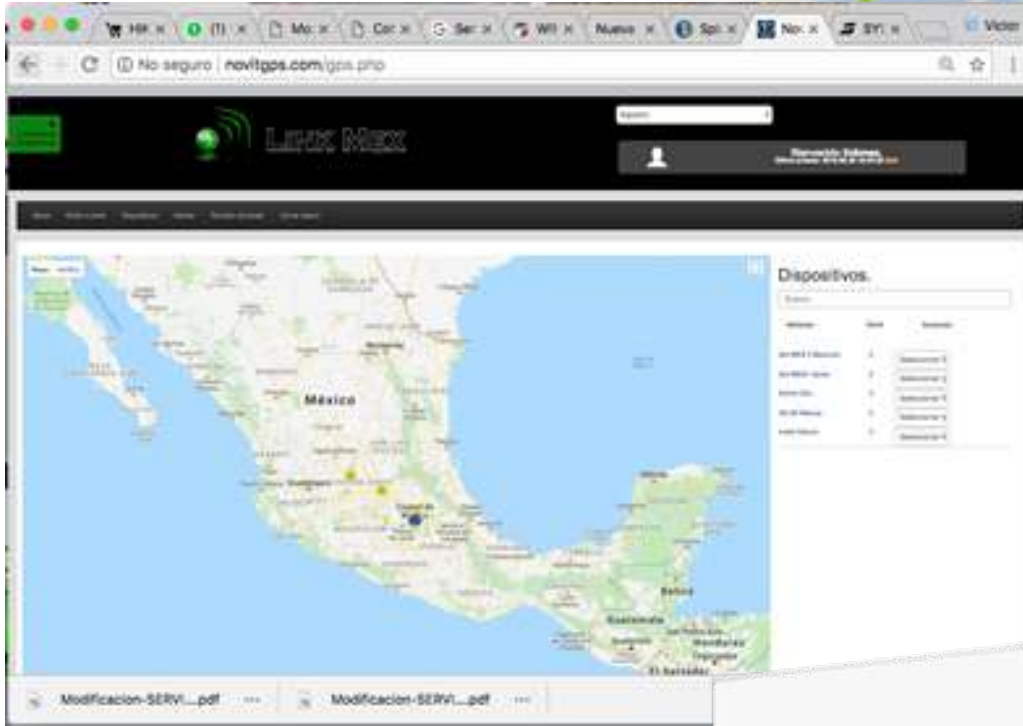

Tecnologías innovadoras

Rastreador Vehicular